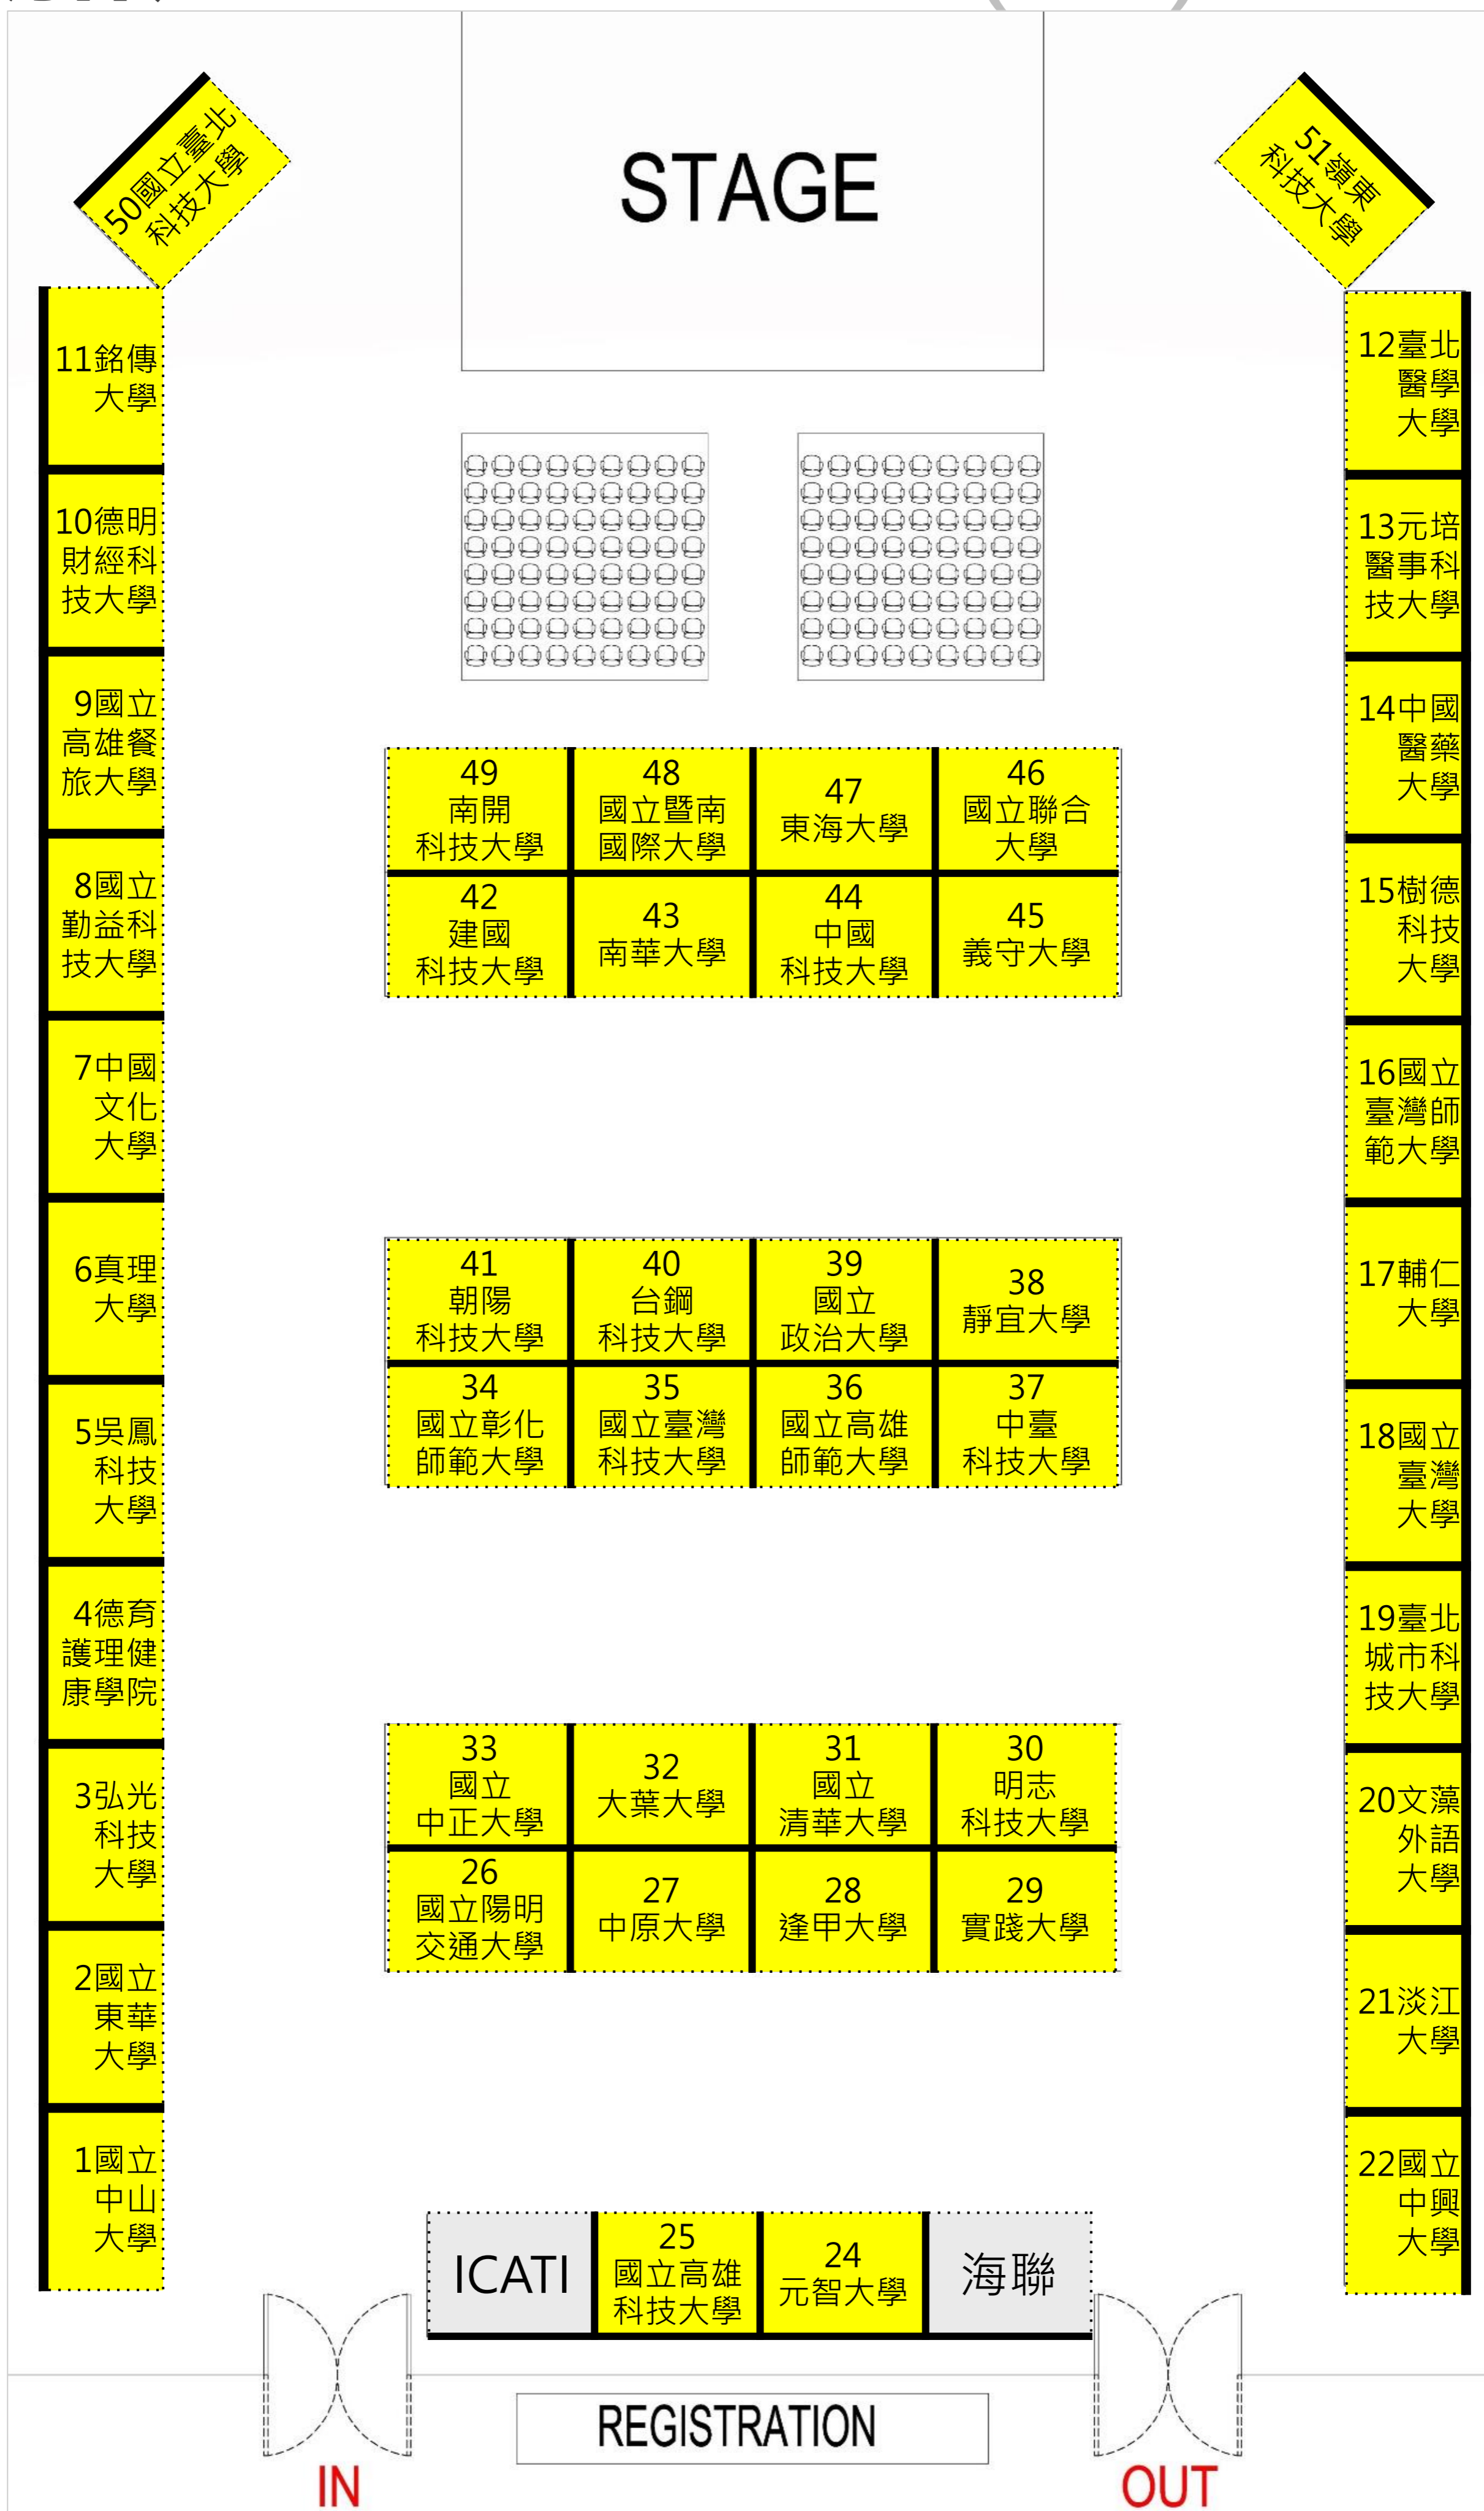

雅加達

開放式空間 (3*2)

萬隆

開放式空間

(2.5*2)

坤甸 開放式空間 (3*2)

泗水

單一動線

(3*2)

棉蘭

開放式空間 (3*2)

STAGE

- 1 臺技學
中科大
- 2 開技學
南科大
- 3 立農技學
國勤科大
- 4 國技學
建科大
- 5 立北技學
國公科大
- 6 立雄範學
國高師大
- 7 雄學學
高醫大
- 8 立化範學
國彰師大

- | | |
|-----------------|-----------------|
| 9 南學
開大 | 15 立灣技學
國農科大 |
| 10 立南際學
國暨國大 | 16 新學
世大 |
| 11 海學
東大 | 17 立東技學
國屏科大 |
| 12 華學
南大 | 18 國化學
中文大 |
| 13 立灣學
國臺大 | 19 立明通學
國陽交大 |
| 14 踐學
實大 | 20 立山學
國中大 |

- | | |
|-----------------|---------------|
| 21 育理康院
德護健學 | 27 官學
靜大 |
| 22 立南學
國臺大 | 28 北立學
臺中大 |
| 23 北市技學
臺城科大 | 29 山技學
崑科大 |
| 24 葉學
大大 | 30 立圃學
國中大 |
| 25 光技學
弘科大 | 31 智學
元大 |
| 26 立華學
國東大 | 32 立正學
國中大 |

- 33 立雄旅學
國高餐大
- 34 傳學
銘大
- 35 國藥學
中醫大
- 36 守學
義大
- 37 志技學
明科大
- 38 立灣範學
國臺師大
- 39 原學
中大
- 40 海聯

3.5m

5m

3.5m

2 meter

出入口