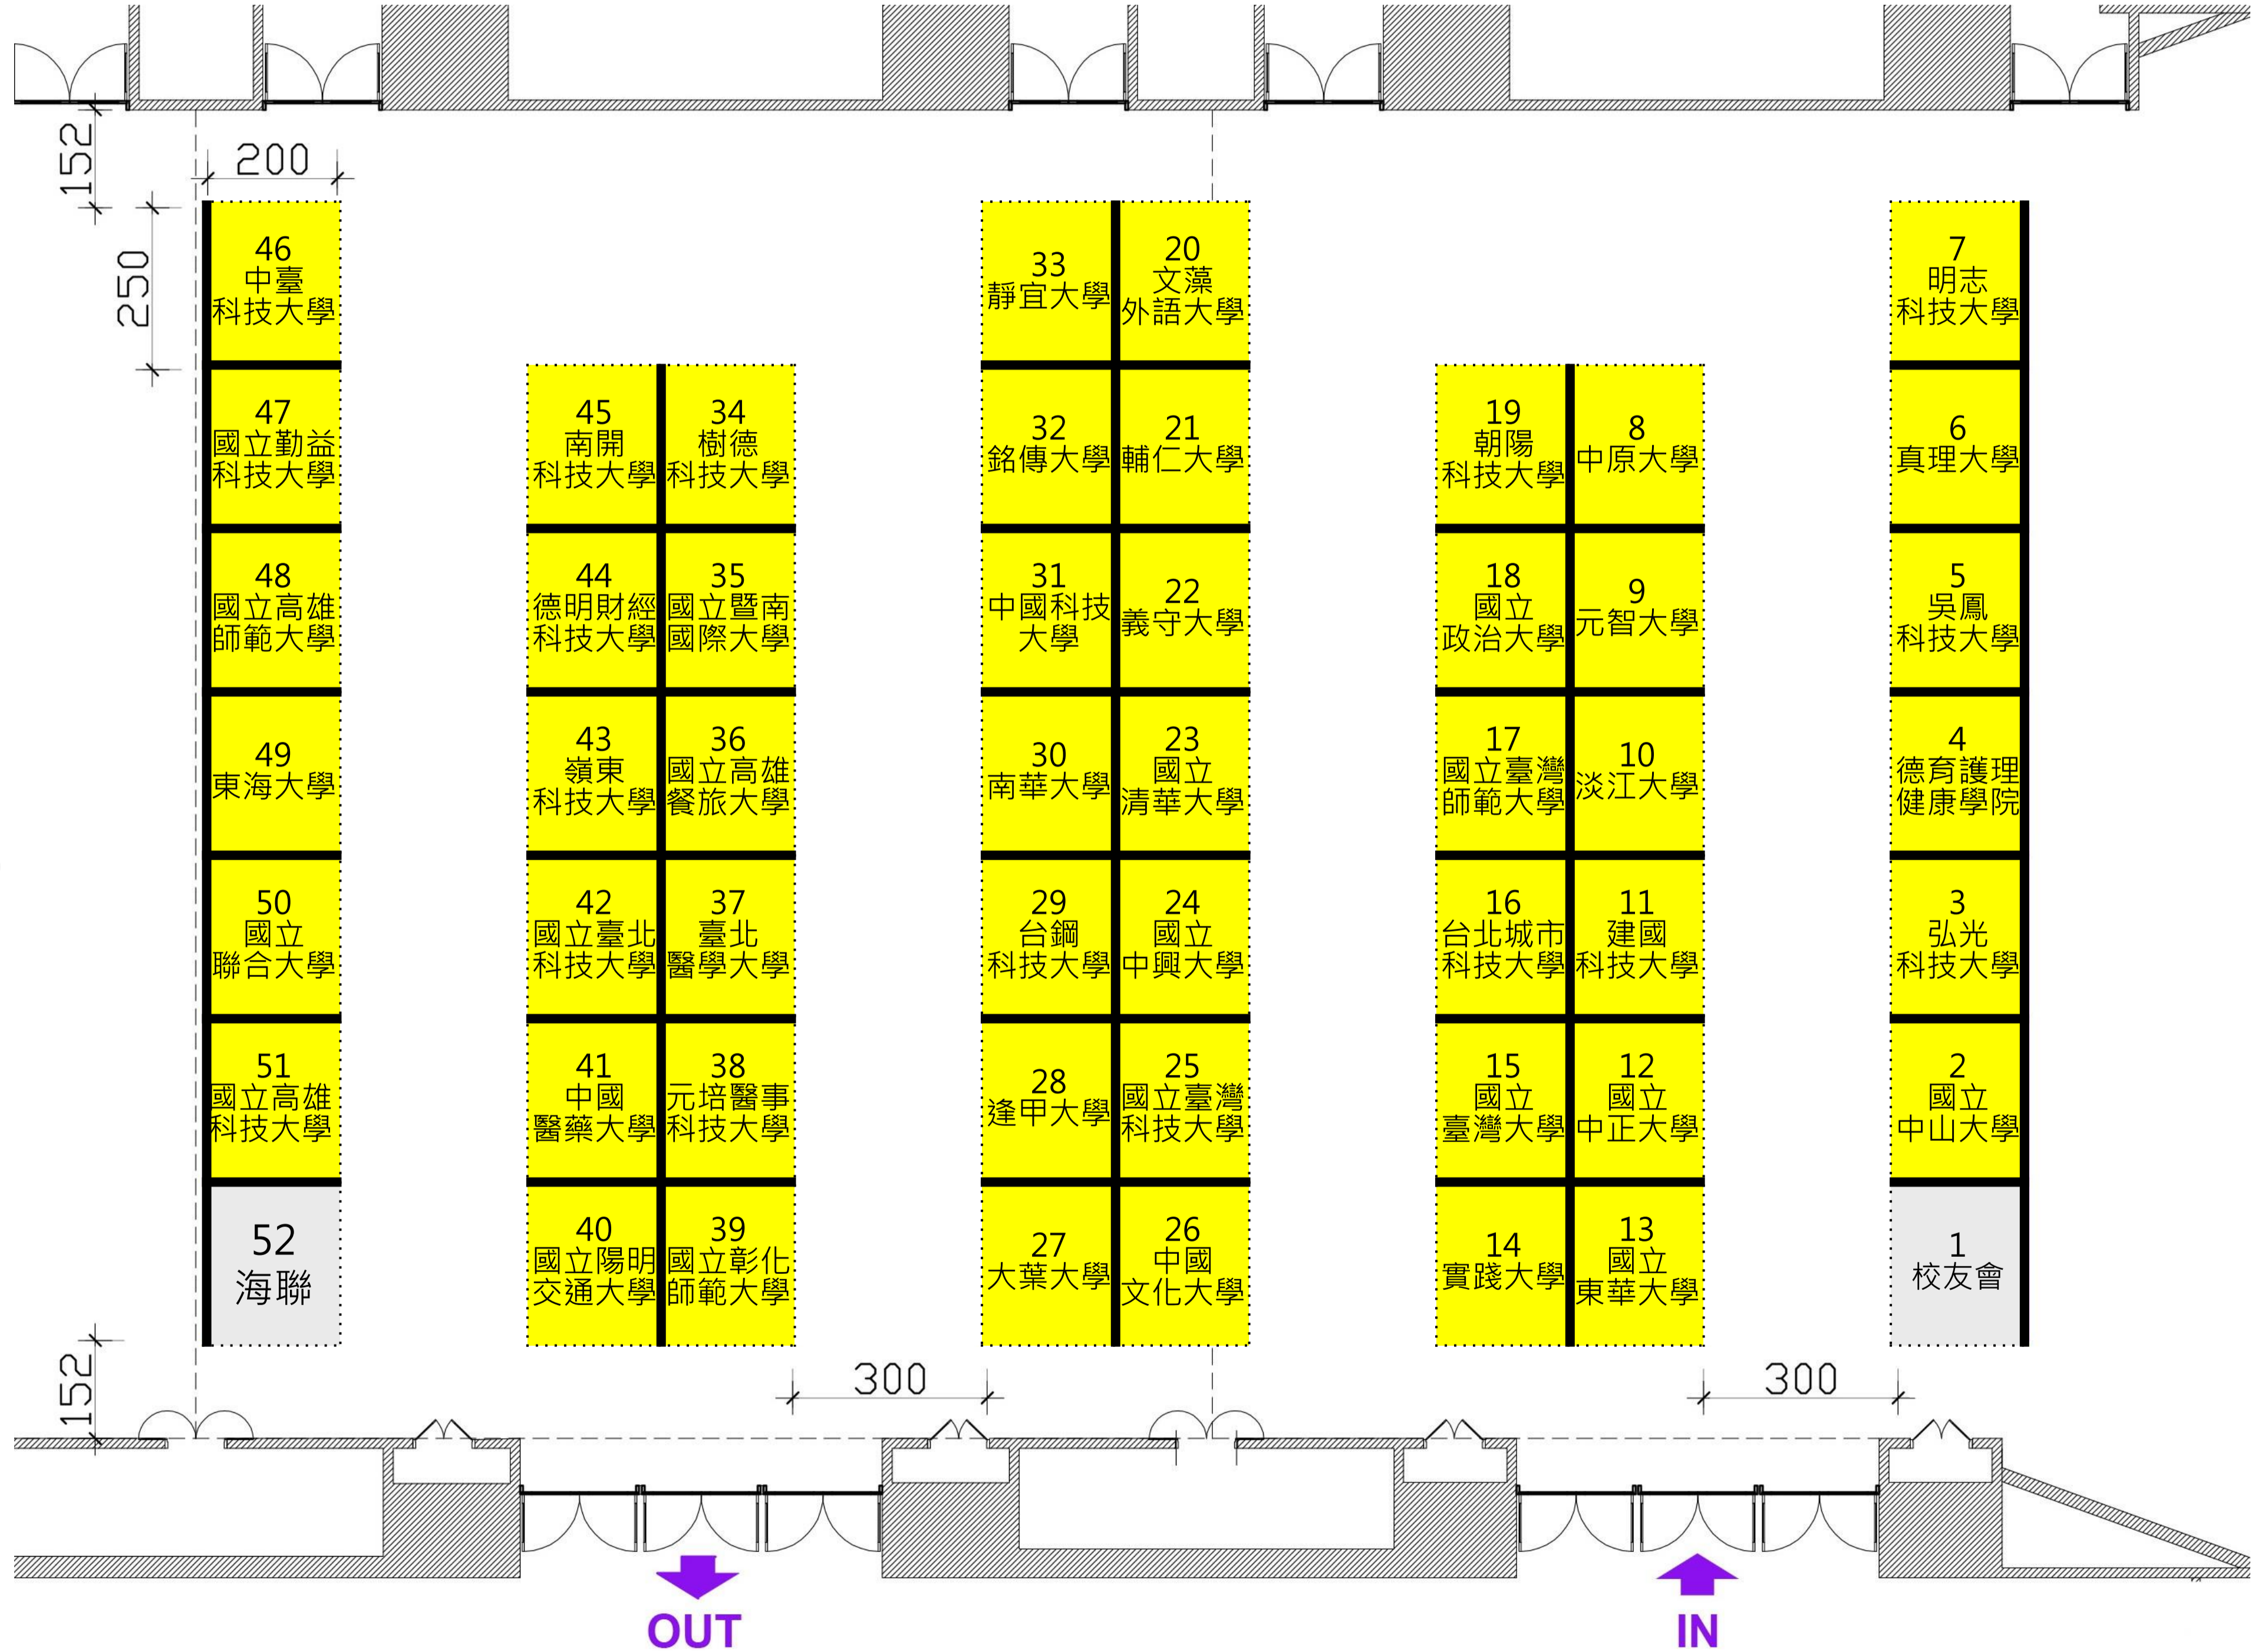

雅加達

開放式空間 (3*2)

萬隆

開放式空間

(2.5*2)

坤甸 開放式空間 (3*2)

泗水

單一動線

(3*2)

棉蘭

開放式空間 (3*2)

STAGE

- 1 臺技學
中科大
- 2 開技學
南科大
- 3 立農技學
國勤科大
- 4 國技學
建科大
- 5 立北技學
國公科大
- 6 立雄範學
國高師大
- 7 雄學學
高醫大
- 8 立化範學
國彰師大

- | | |
|-----------------|-----------------|
| 9 南學
開大 | 15 立灣技學
國農科大 |
| 10 立南際學
國暨國大 | 16 新學
世大 |
| 11 海學
東大 | 17 立東技學
國屏科大 |
| 12 華學
南大 | 18 國化學
中文大 |
| 13 立灣學
國臺大 | 19 立明通學
國陽交大 |
| 14 踐學
實大 | 20 立山學
國中大 |

- 33 立雄旅學
國高餐大
- 34 傳學
銘大
- 35 國藥學
中醫大
- 36 守學
義大
- 37 志技學
明科大
- 38 立灣範學
國臺師大
- 39 原學
中大
- 40 海聯

3.5m

5m

3.5m

2 meter

出入口