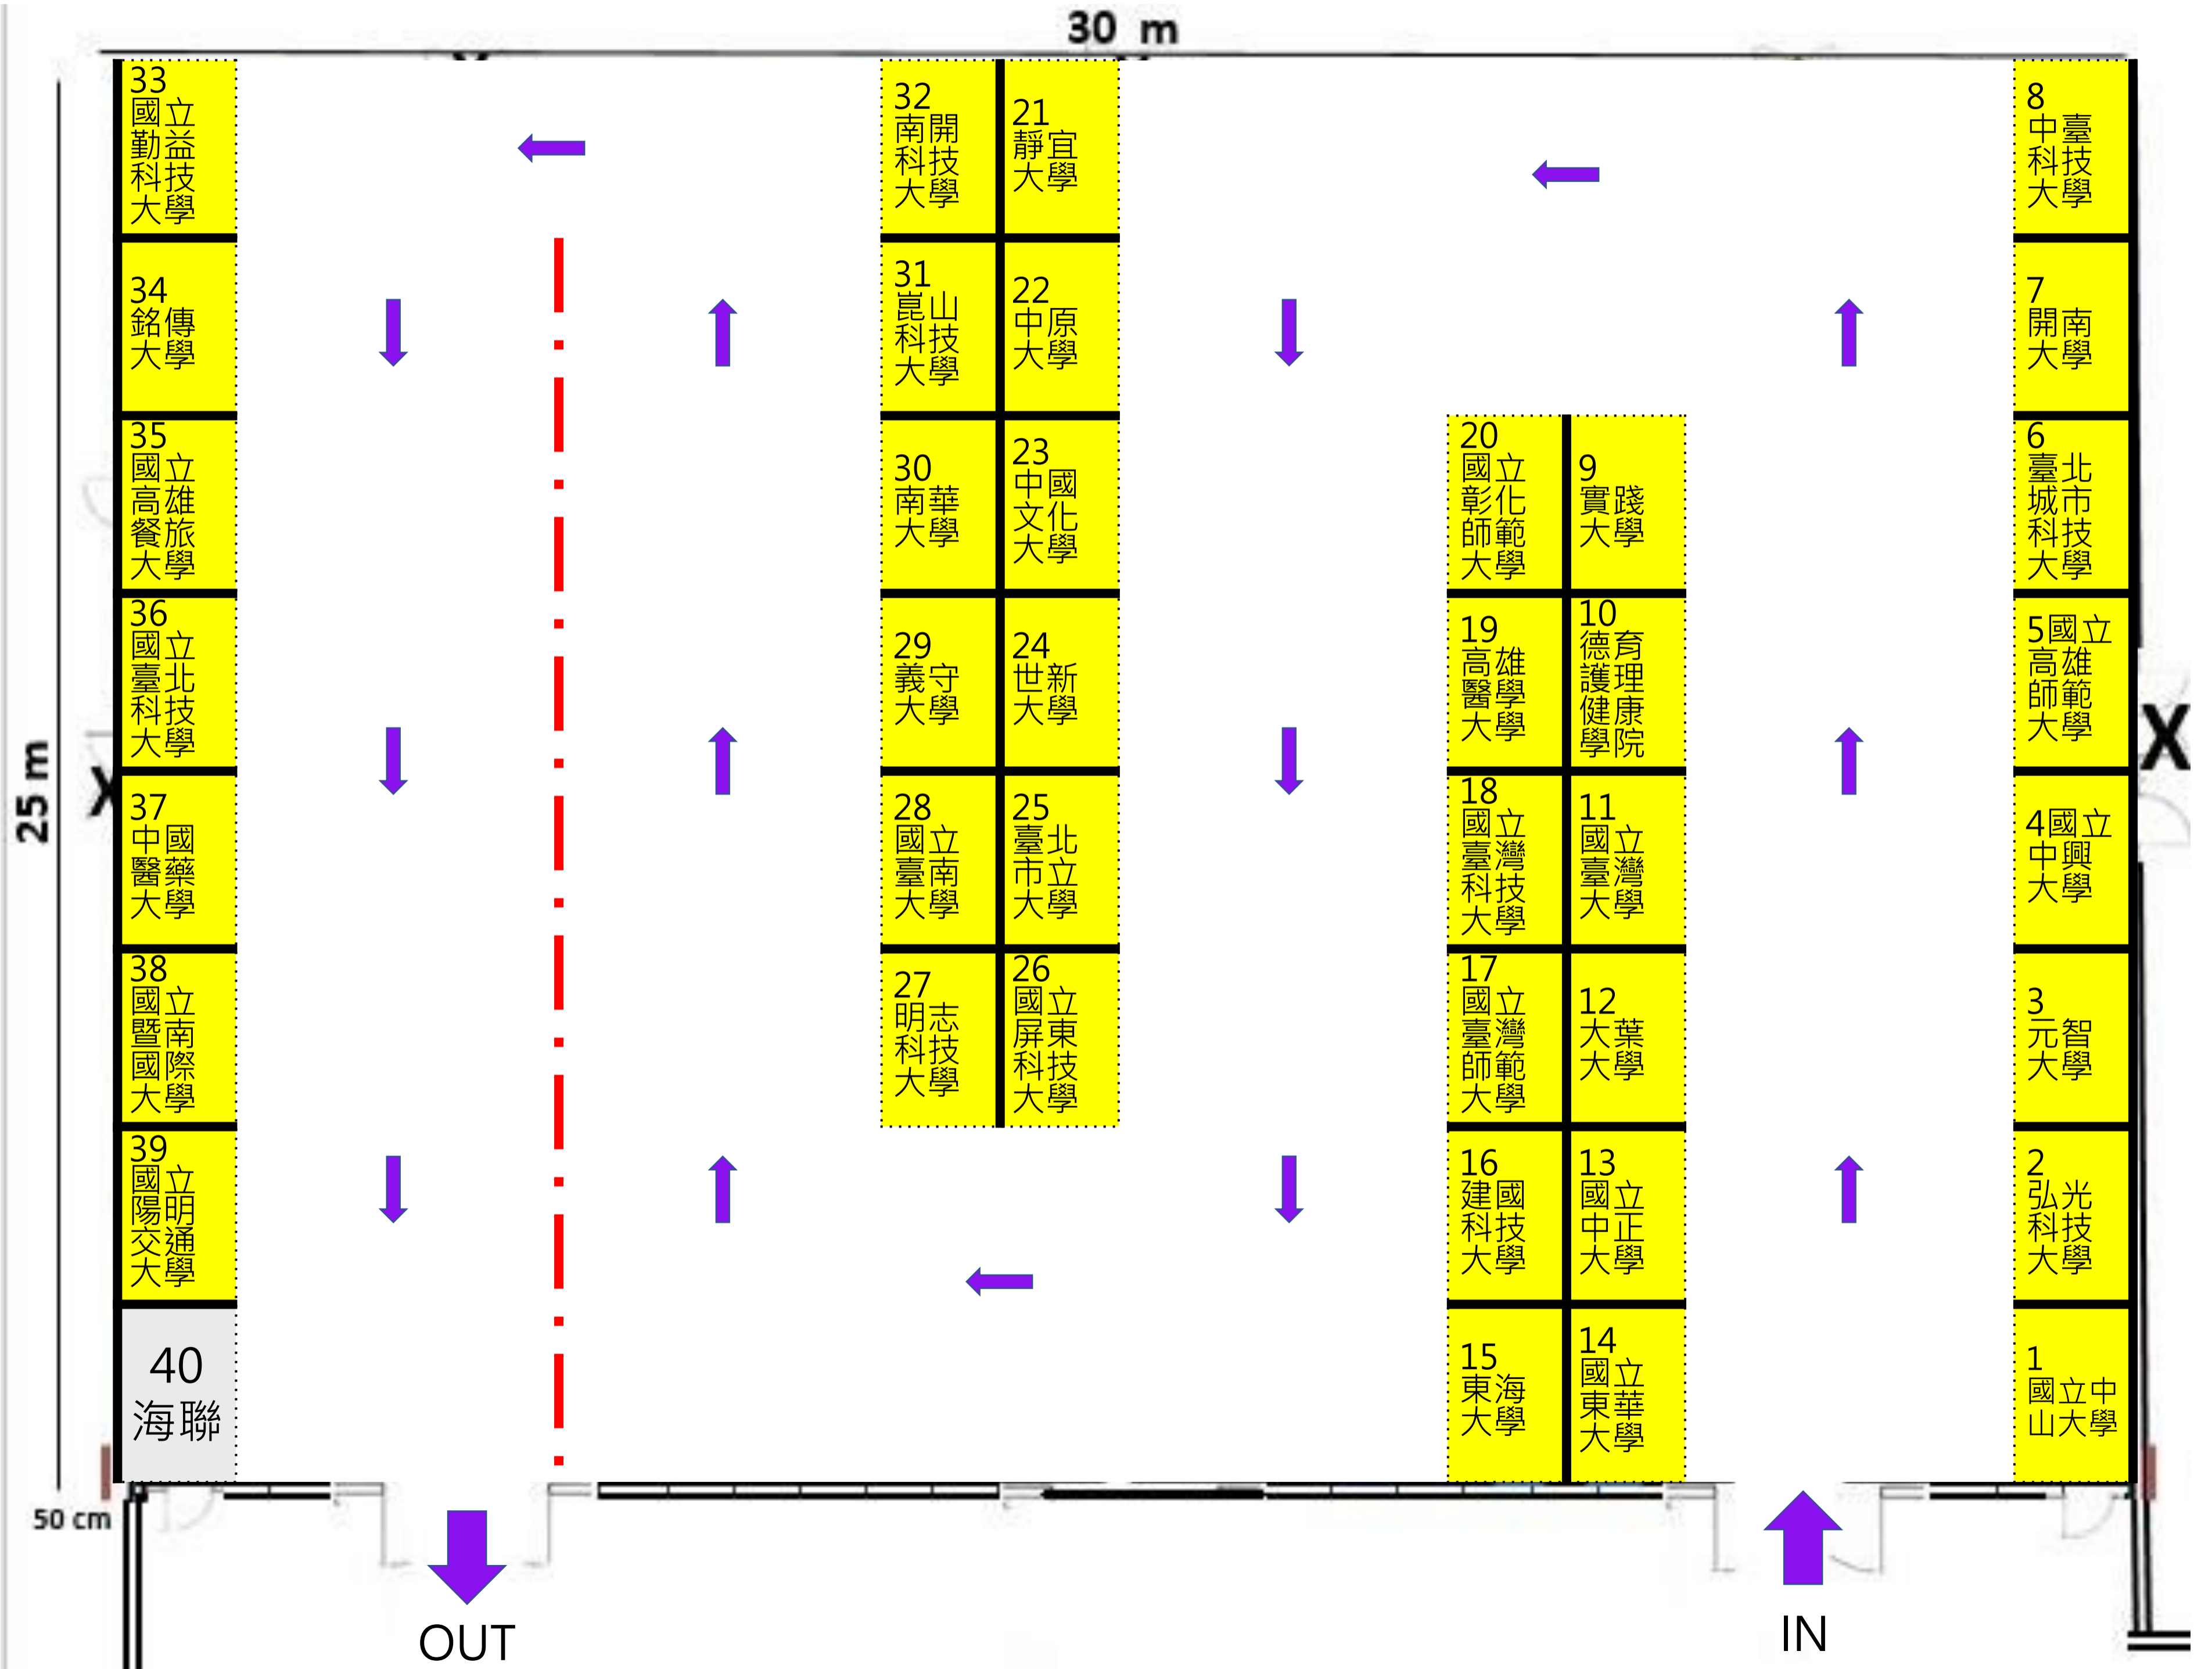

雅加達

開放式空間 (3*2)

萬隆

開放式空間

(2.5*2)

坤甸 開放式空間 (3*2)

泗水

單一動線

(3*2)

棉蘭

開放式空間 (3*2)

STAGE

- 1 臺技學
中科大
- 2 開技學
南科大
- 3 立農技學
國勤科大
- 4 國技學
建科大
- 5 立北技學
國公科大
- 6 立雄範學
國高師大
- 7 雄學學
高醫大
- 8 立化範學
國彰師大

- | | |
|-----------------|-----------------|
| 9 南學
開大 | 15 立灣技學
國農科大 |
| 10 立南際學
國暨國大 | 16 新學
世大 |
| 11 海學
東大 | 17 立東技學
國屏科大 |
| 12 華學
南大 | 18 國化學
中文大 |
| 13 立灣學
國臺大 | 19 立明通學
國陽交大 |
| 14 踐學
實大 | 20 立山學
國中大 |

- 33 立雄旅學
國高餐大
- 34 傳學
銘大
- 35 國藥學
中醫大
- 36 守學
義大
- 37 志技學
明科大
- 38 立灣範學
國臺師大
- 39 原學
中大
- 40 海聯

3.5m

5m

3.5m

2 meter

出入口