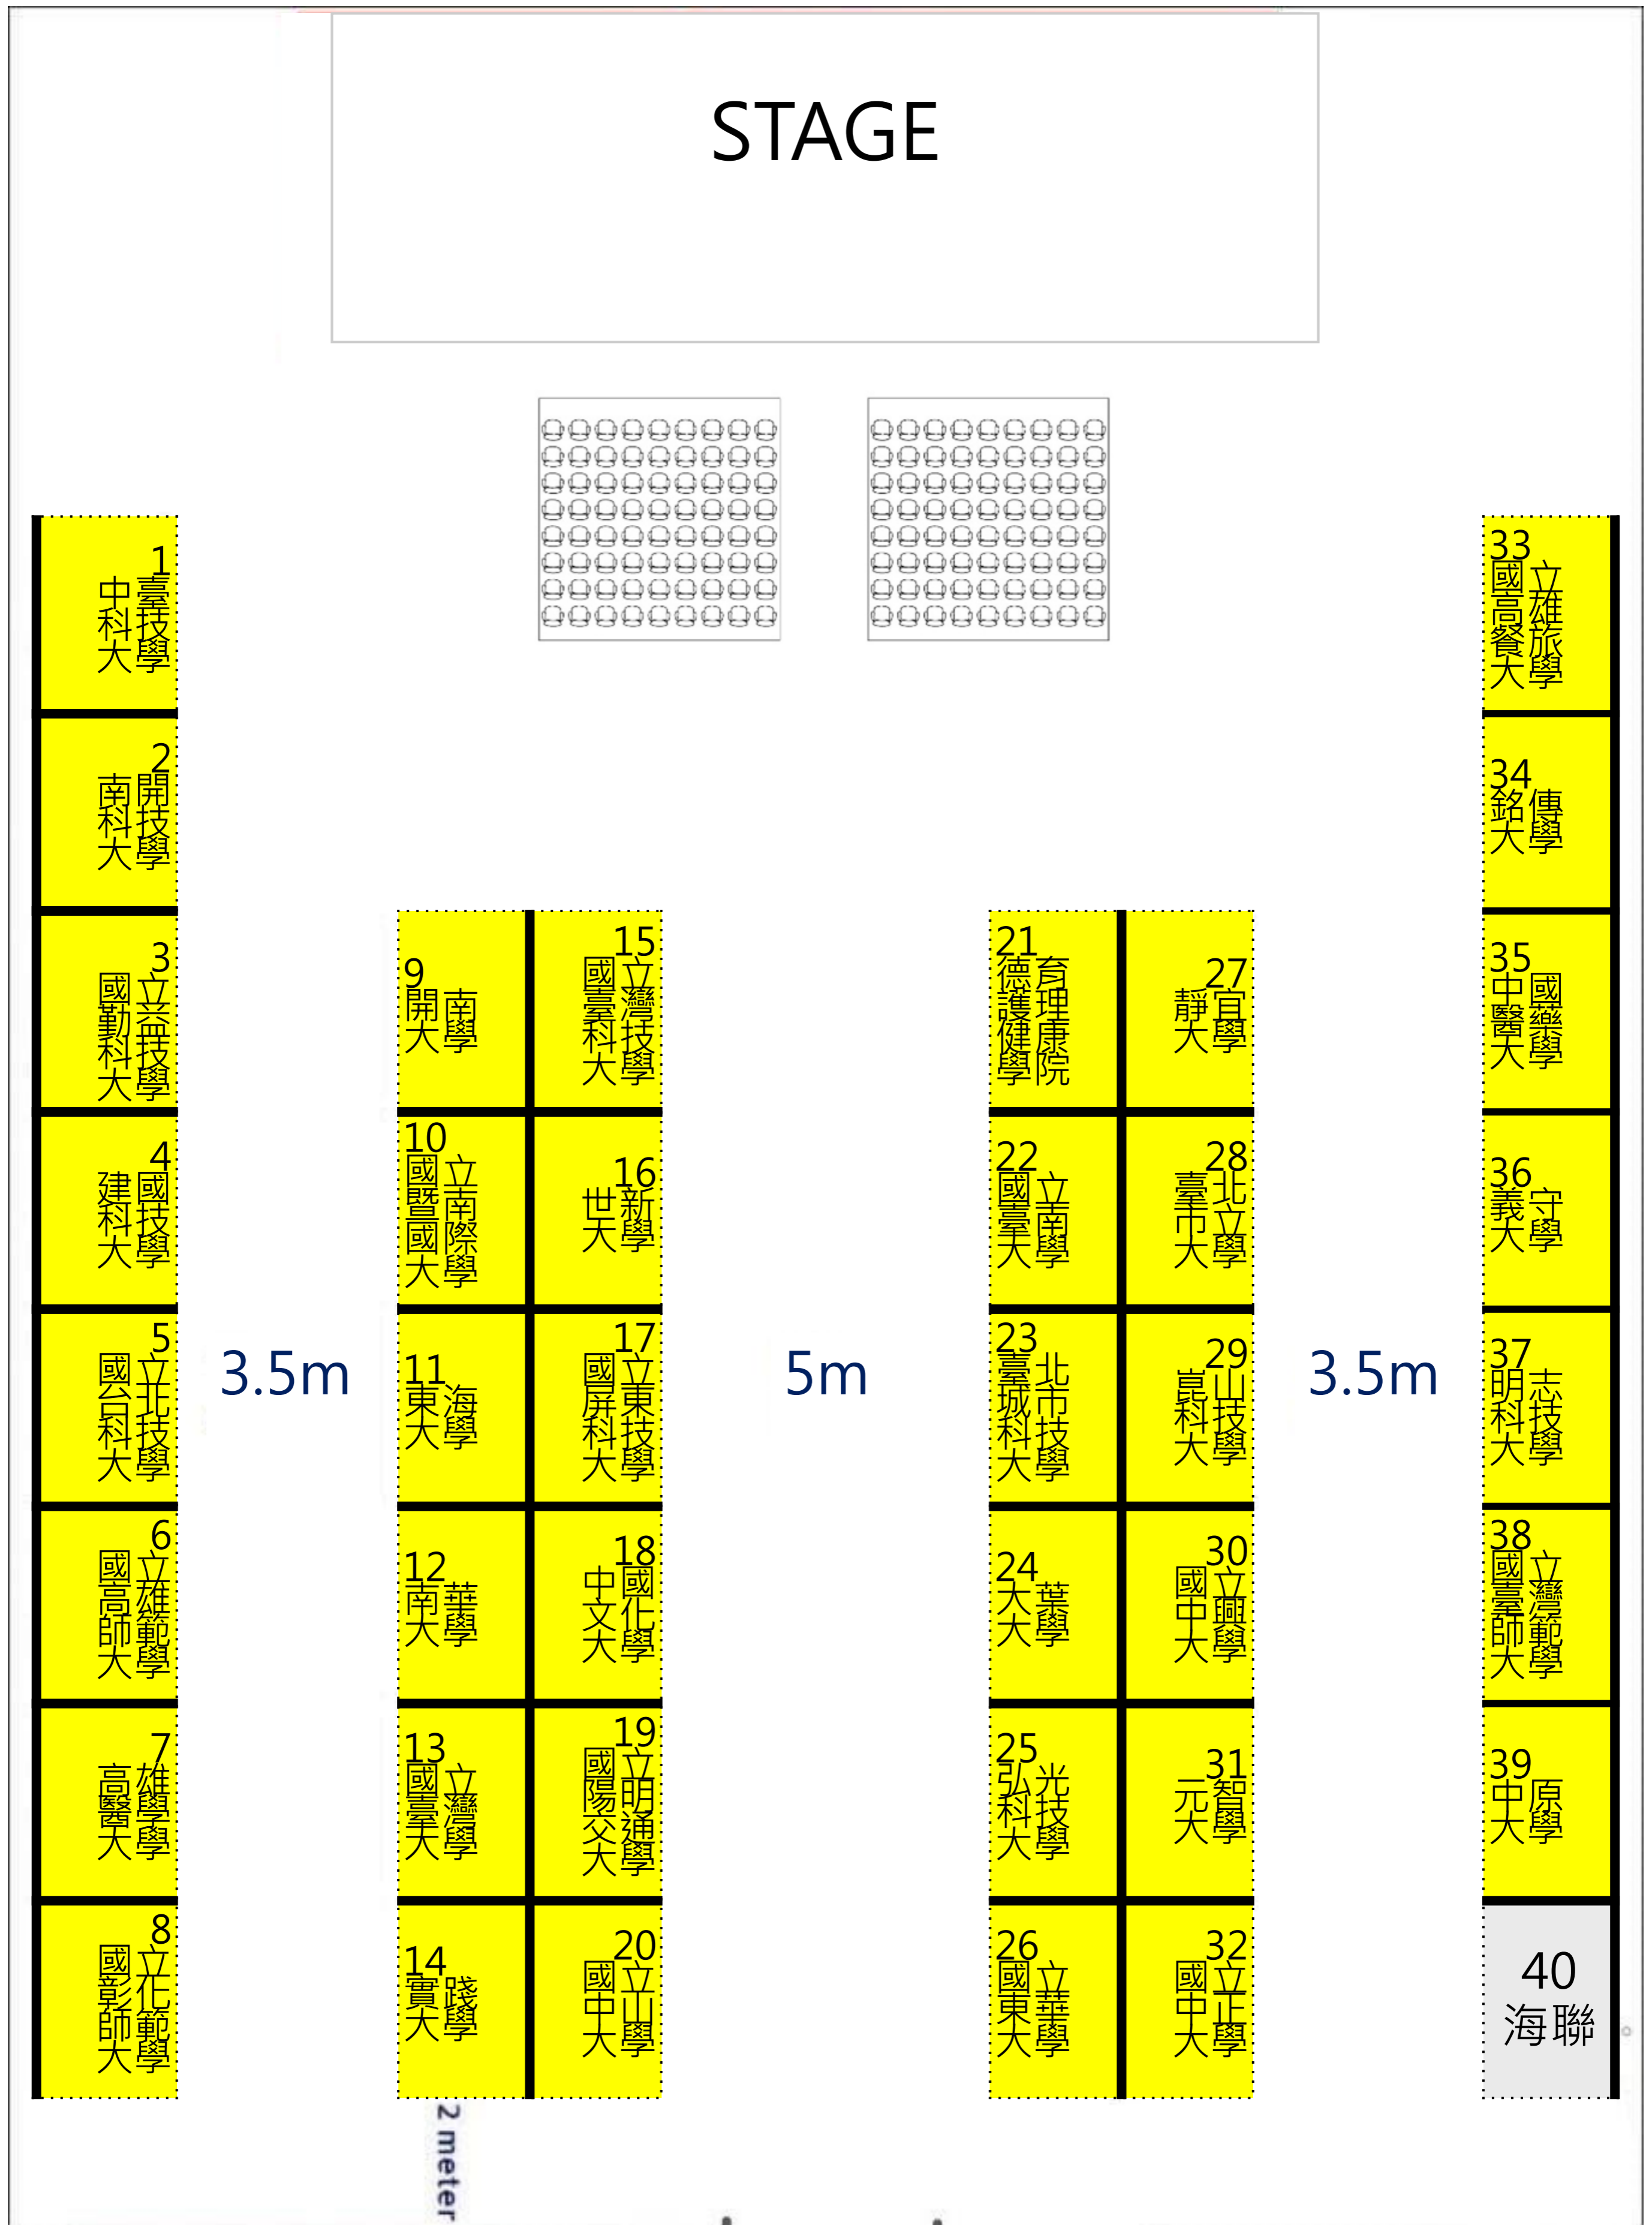

雅加達

開放式空間 (3*2)

萬隆

開放式空間

(2.5*2)

坤甸 開放式空間 (3*2)

泗水

單一動線

(3*2)

棉蘭

開放式空間 (3*2)

STAGE

- 1 臺技學
中科大
- 2 開技學
南科大
- 3 立農技學
國勤科大
- 4 國技學
建科大
- 5 立北技學
國公科大
- 6 立雄範學
國高師大
- 7 雄學學
高醫大
- 8 立化範學
國彰師大

- | | |
|-----------------|-----------------|
| 9 南學
開大 | 15 立灣技學
國農科大 |
| 10 立南際學
國暨國大 | 16 新學
世大 |
| 11 海學
東大 | 17 立東技學
國屏科大 |
| 12 華學
南大 | 18 國化學
中文大 |
| 13 立灣學
國臺大 | 19 立明通學
國陽交大 |
| 14 踐學
實大 | 20 立山學
國中大 |

- | | |
|-----------------|---------------|
| 21 育理康院
德護健學 | 27 官學
靜大 |
| 22 立南學
國臺大 | 28 北立學
臺中大 |
| 23 北市技學
臺城科大 | 29 山技學
崑科大 |
| 24 葉學
大大 | 30 立圃學
國中大 |
| 25 光技學
弘科大 | 31 智學
元大 |
| 26 立華學
國東大 | 32 立正學
國中大 |

- 33 立雄旅學
國高餐大
- 34 傳學
銘大
- 35 國藥學
中醫大
- 36 守學
義大
- 37 志技學
明科大
- 38 立灣範學
國臺師大
- 39 原學
中大
- 40 海聯

3.5m

5m

3.5m

2 meter

出入口