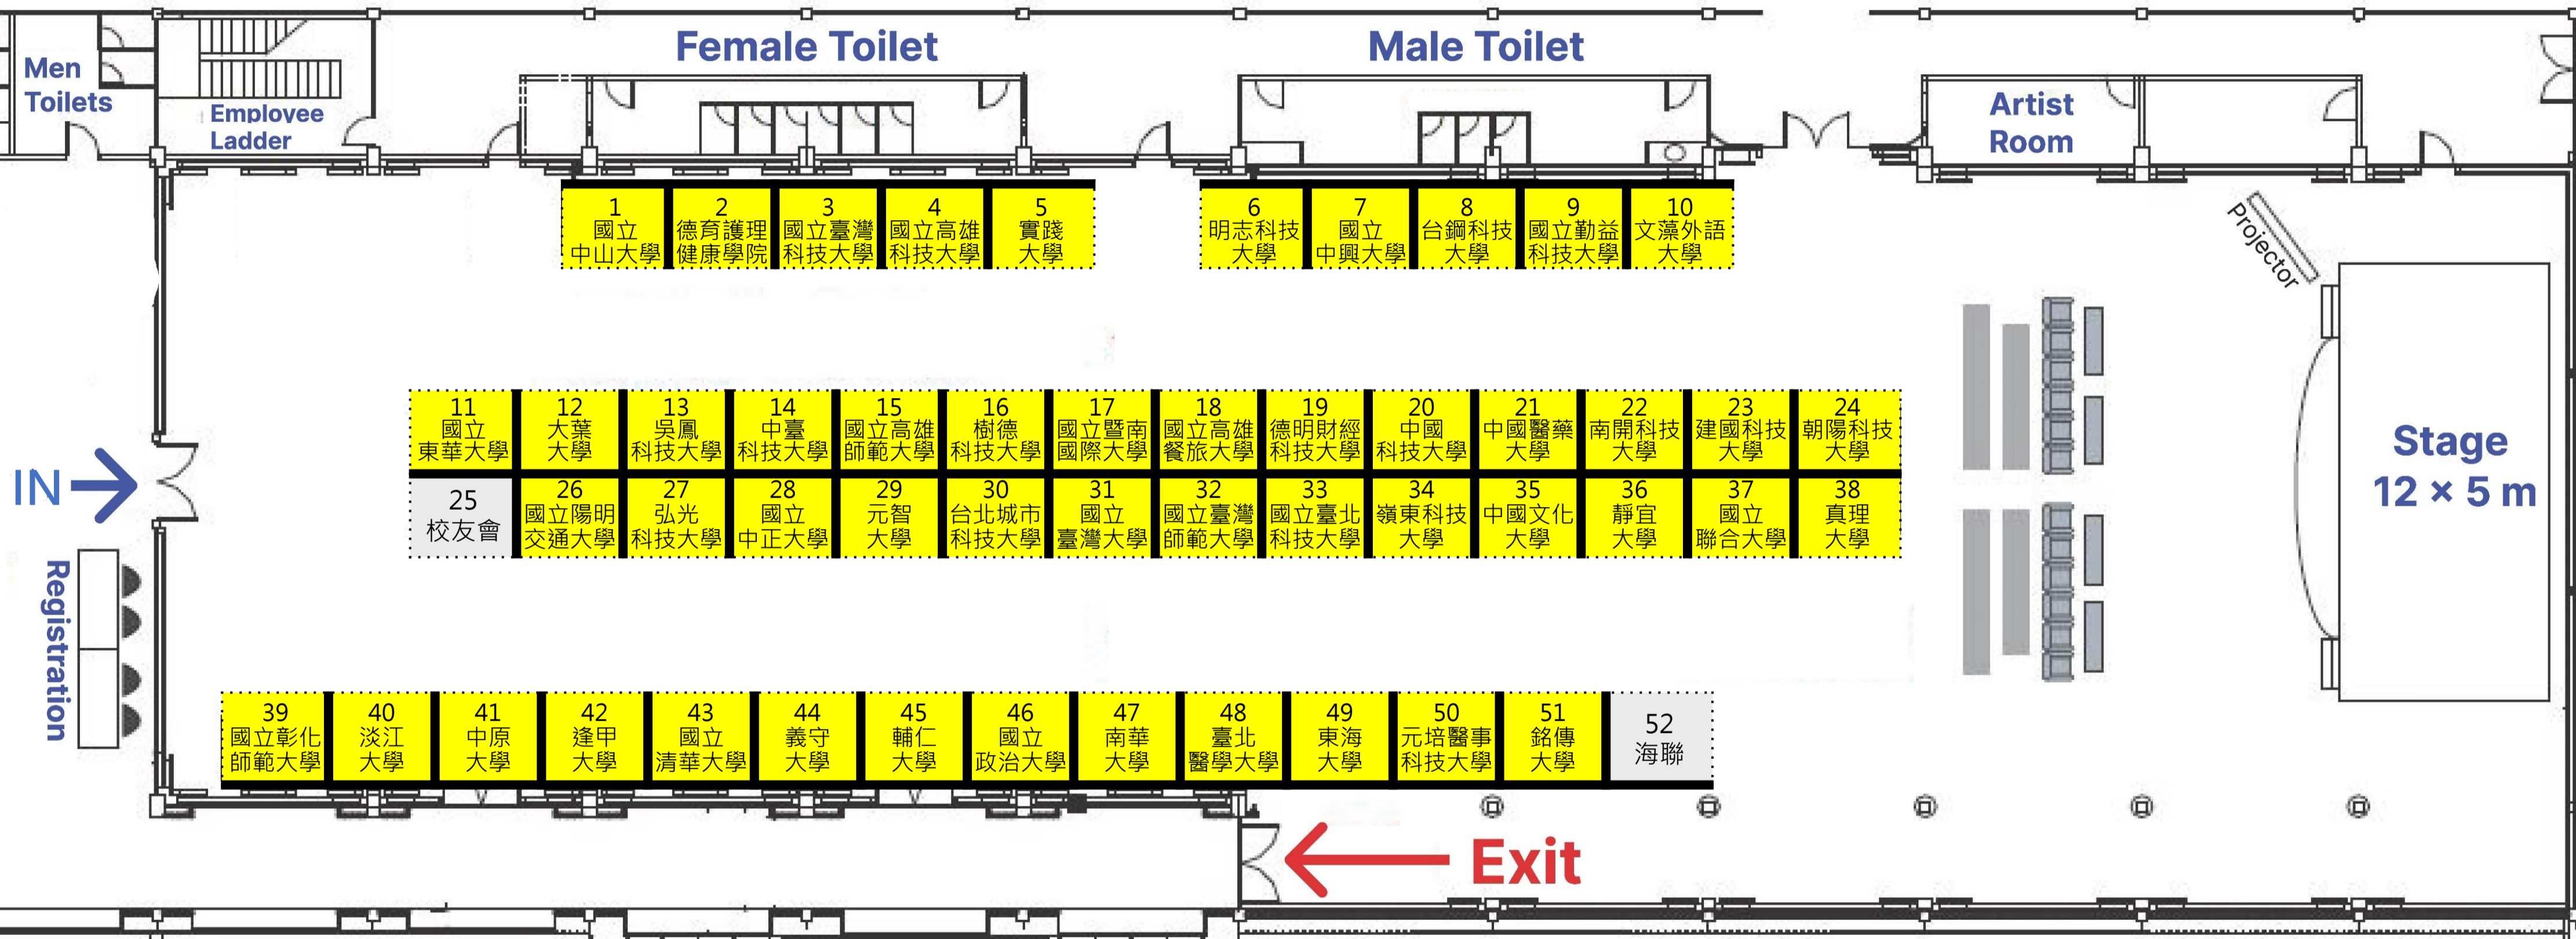

雅加達

開放式空間 (3*2)

萬隆

開放式空間

(2.5*2)

坤甸 開放式空間 (3*2)

泗水

單一動線

(3*2)

棉蘭

開放式空間 (3*2)

STAGE

- 1 臺技學
中科大
- 2 開技學
南科大
- 3 立農技學
國勤科大
- 4 國技學
建科大
- 5 立北技學
國公科大
- 6 立雄範學
國高師大
- 7 雄學學
高醫大
- 8 立化範學
國彰師大

- | | |
|-----------------|-----------------|
| 9 南學
開大 | 15 立灣技學
國農科大 |
| 10 立南際學
國暨國大 | 16 新學
世大 |
| 11 海學
東大 | 17 立東技學
國屏科大 |
| 12 華學
南大 | 18 國化學
中文大 |
| 13 立灣學
國臺大 | 19 立明通學
國陽交大 |
| 14 踐學
實大 | 20 立山學
國中大 |

- 33 立雄旅學
國高餐大
- 34 傳學
銘大
- 35 國藥學
中醫大
- 36 守學
義大
- 37 志技學
明科大
- 38 立灣範學
國臺師大
- 39 原學
中大
- 40 海聯

3.5m

5m

3.5m

2 meter

出入口